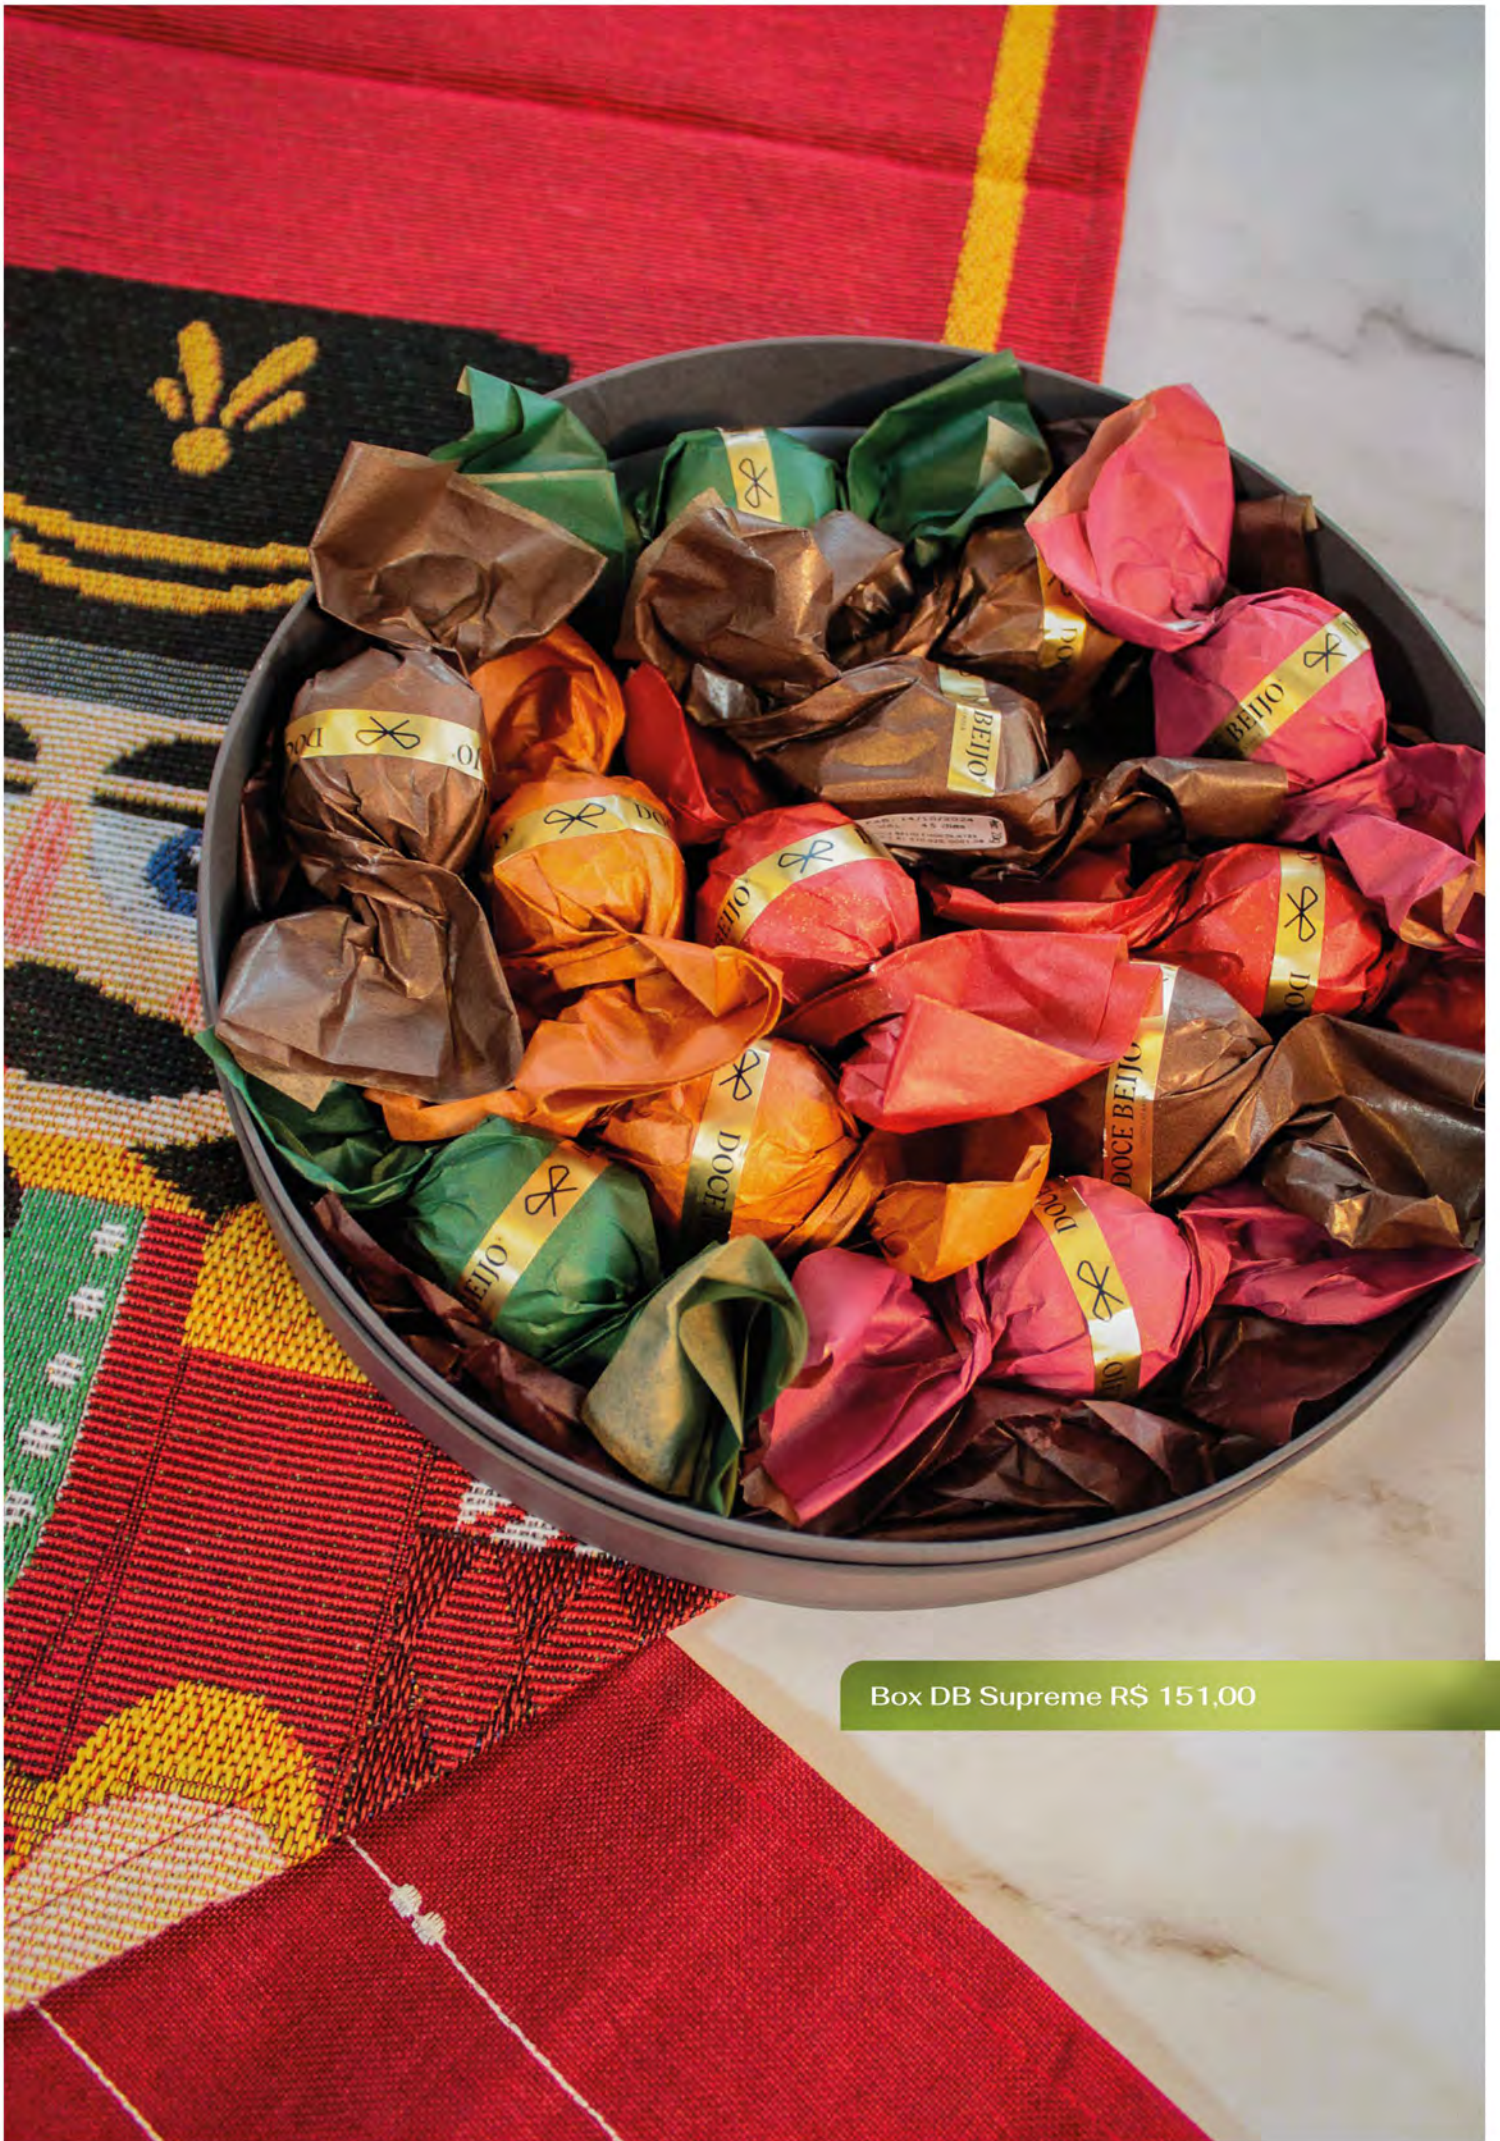

Box DB Supreme R$ 151,00