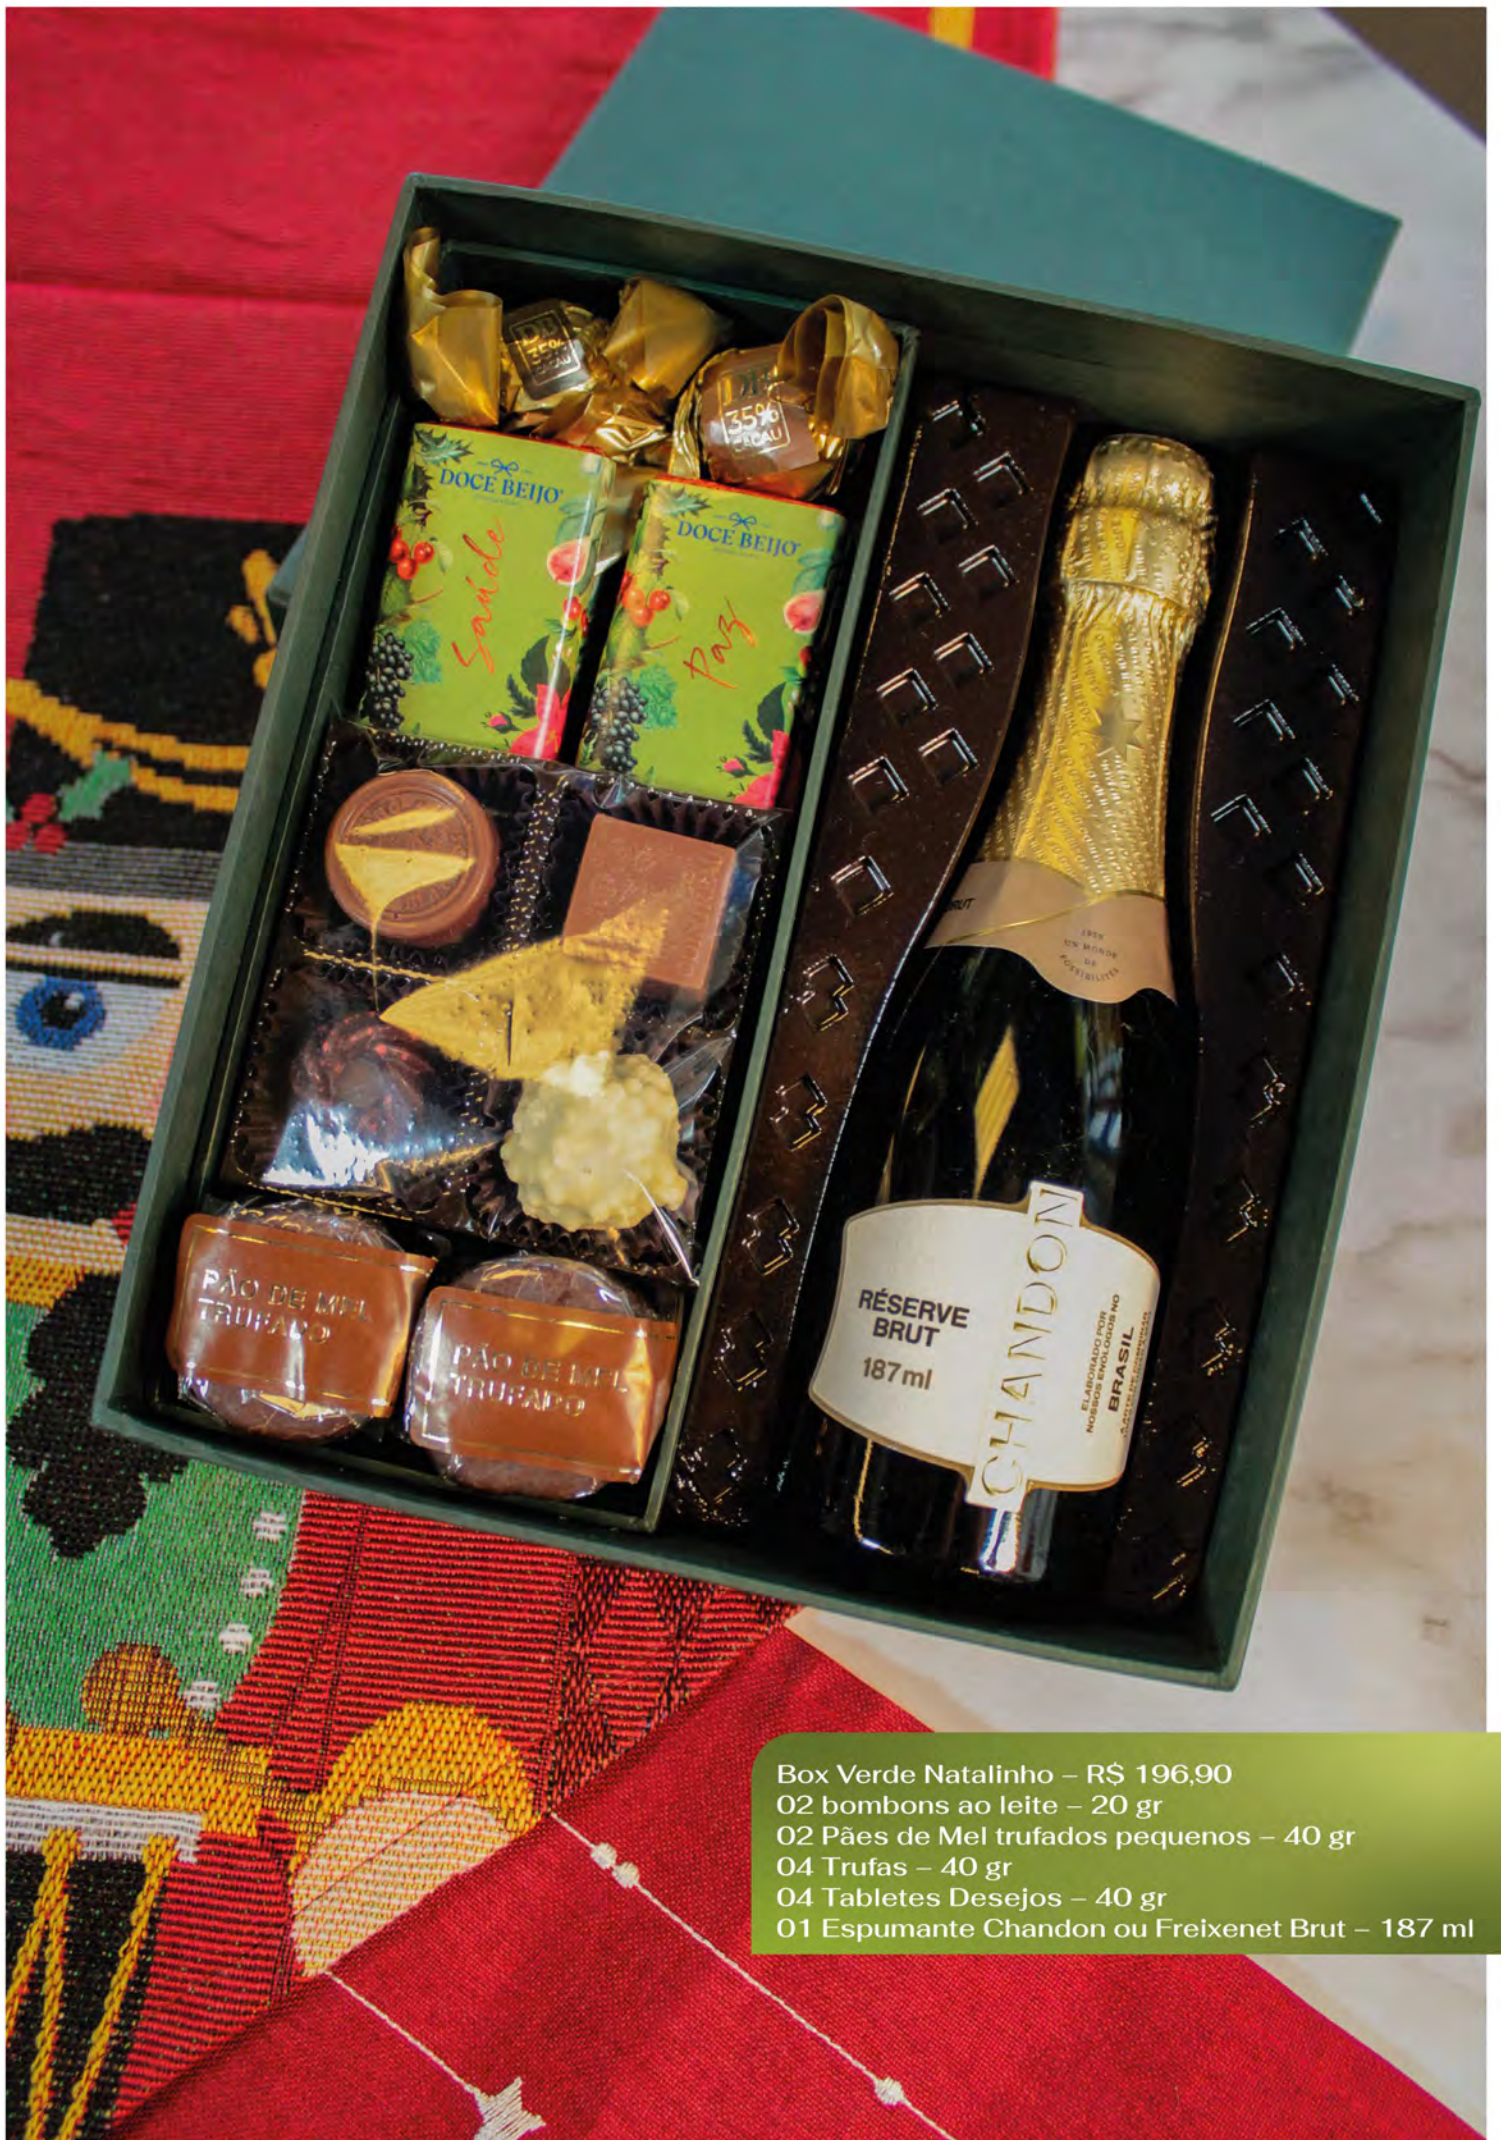

Box Verde Natalinho – R$ 196,90
02 bombons ao leite – 20 gr
02 Pães de Mel trufados pequenos – 40 gr
04 Trufas – 40 gr
04 Tabletes Desejos – 40 gr
01 Espumante Chandon ou Freixenet Brut – 187 ml